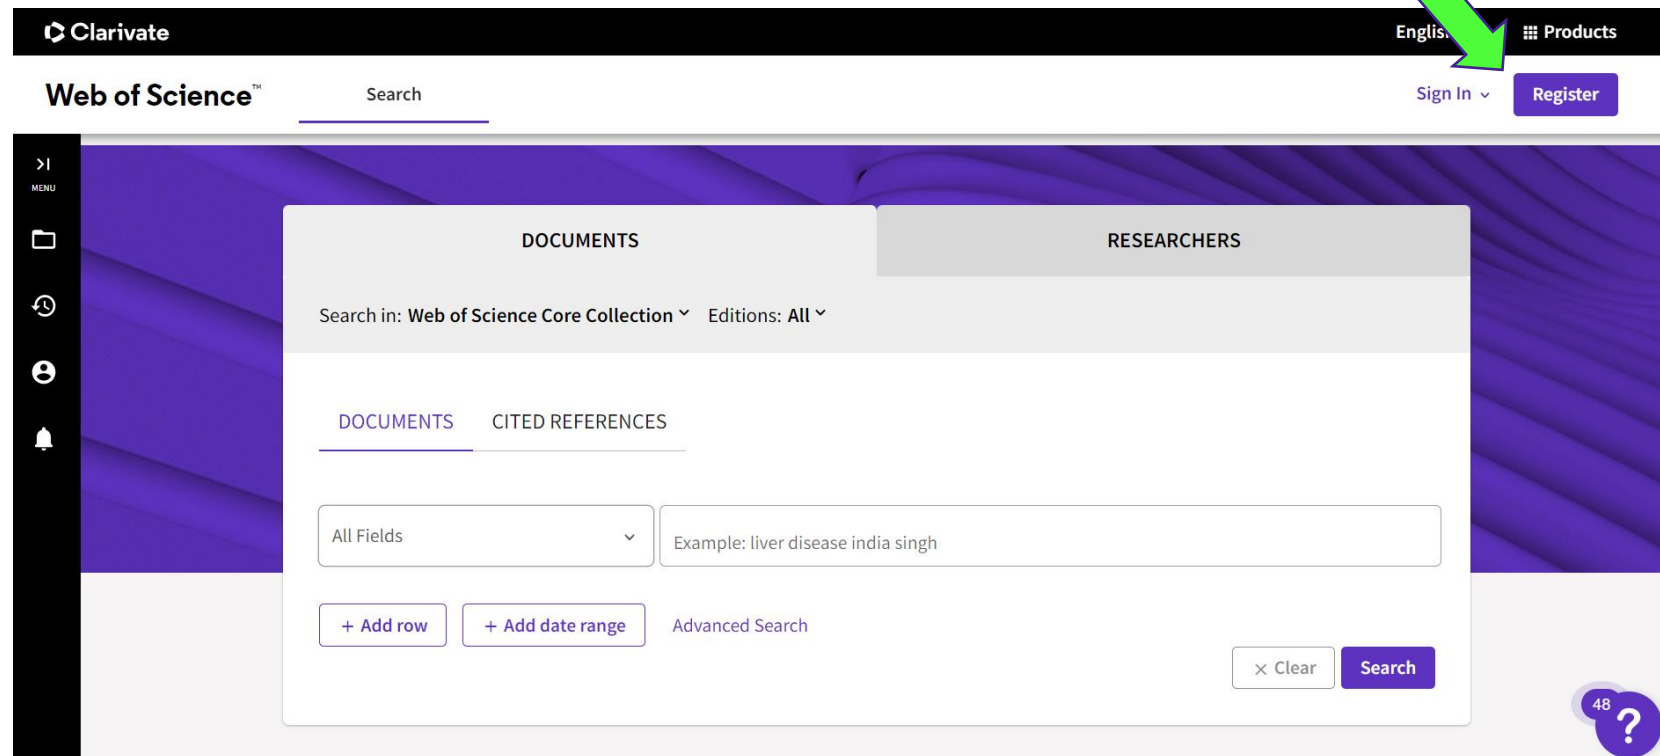

Web of Science: вхід/реєстрація

Доступ відсутній/за межами установи

Є доступ/в установі

Web of Science: вхід/реєстрація в установі де є доступ

Заповніть анкету

Register for a FREE Web of Science Profile

[Sign in](#) [Регистрация](#)